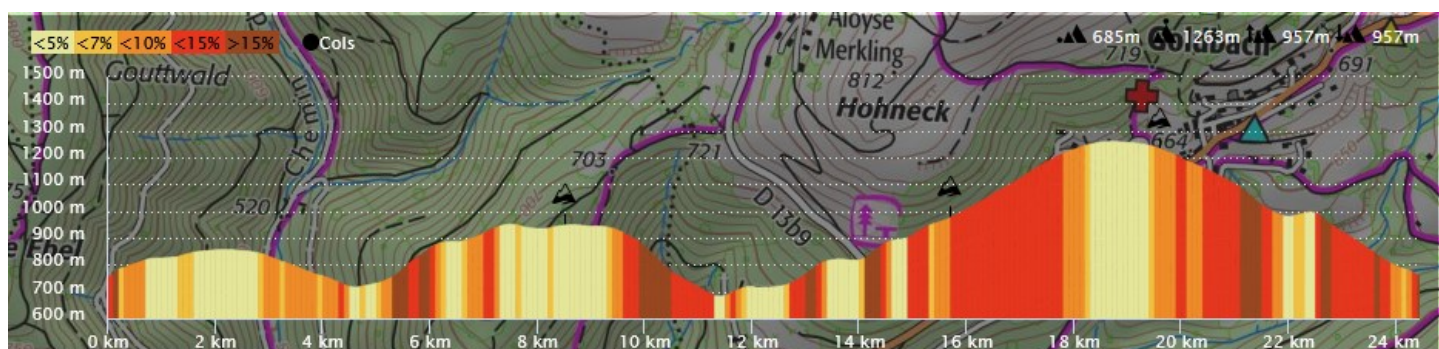

RANDONNEE VTT/VTTAE

- **SORTIE du 11 juin 2022 (AM)** : Geishouse, Goldenmatt, Haag
• Variante Circuit 2 18,0 km - D+ 650 m

RANDONNEE VTT/VTTAE

- **SORTIE du 11 juin 2022** : Geishouse, Goldenmatt, Sudel, Auberge Diefenbach, Glashutte, Haag

• - 25 km - D+ 960 m

Profil altimétrique Circuit 1 : 25 km – D+ 960m

Profil altimétrique Circuit 2 Variante : 18 km – D+ 650m