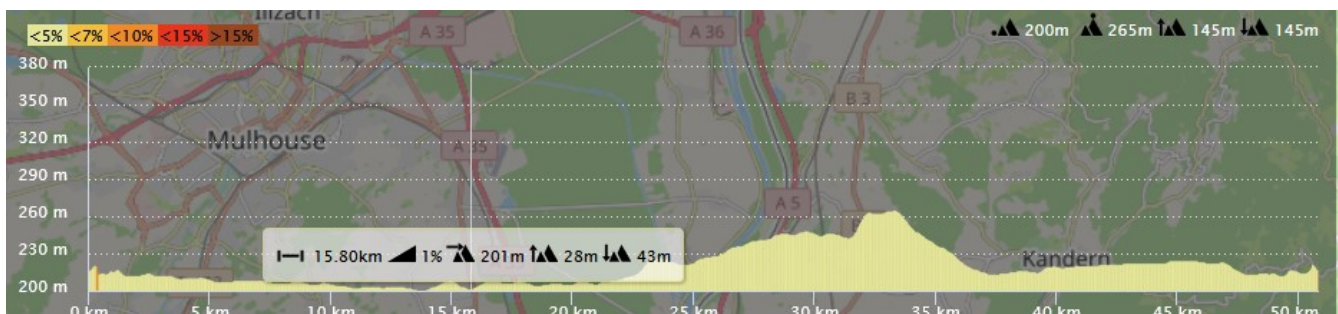

# RANDONNEE VTT/VTAE

- **SORTIE du 13 mai 2023 (AM)** : Chalampé – Le long du Rhin - Allemagne
  - 50 km - D+ 80 m

## Profil altimétrique

Liens OpenRunner : <https://www.openrunner.com/r/12204630> (Ctrl +Clic pour suivre le lien)

GPX :

chalampe\_le\_long\_du\_rhin\_vttaa\_2022-12204630-1679574441-828.gpx

QR CODE :