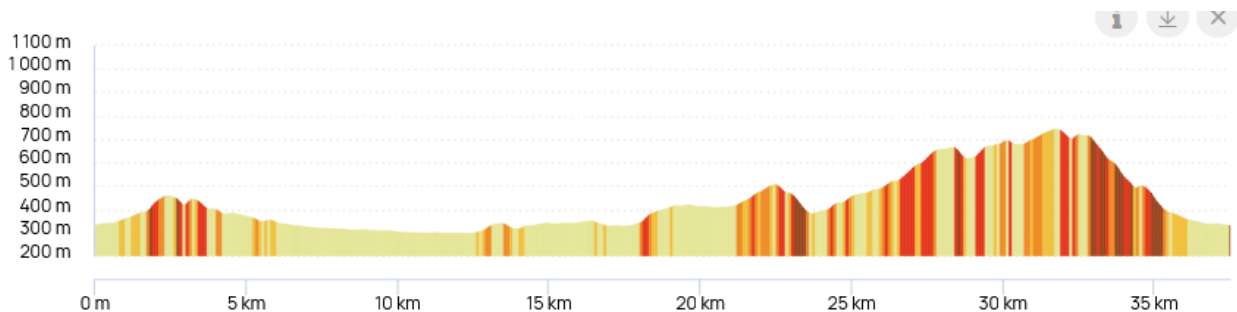

RANDONNEE VTT/VTTAE

- SORTIE du 20 mai 2023 (AM) : Thann, Bourbach le Haut, Barrage de Michelbach ,
38,0 km - D+ 910 m

Distance 37.52 km Dénivelé 910 m

Modifier dans l'éditeur

Voir le profil altimétrique et les données route

RANDONNEE VTT/VTTAE

- **SORTIE du 20 mai 2023 (AM)** : Thann, Bourbach le Haut, Barrage de Michelbach
38,0 km – D+ 910 m

Profil altimétrique

Liens OpenRunner : <https://www.openrunner.com/route-details/15298300> (Ctrl +Clic pour suivre le lien)