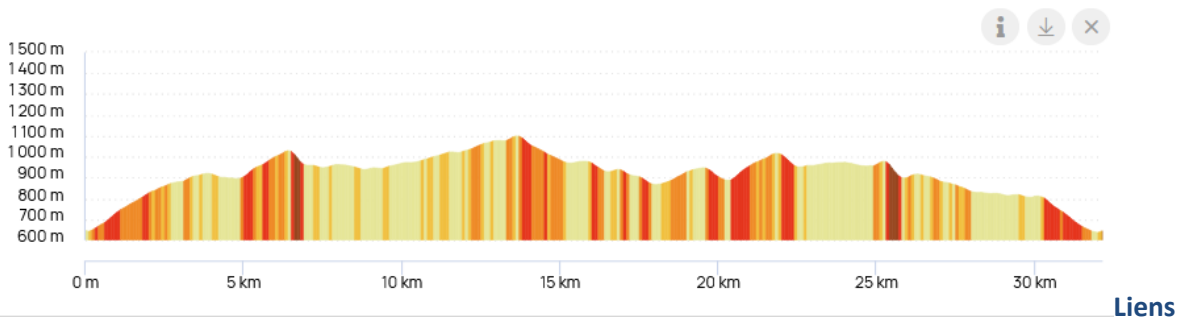

# RANDONNEE VTT/VTAE

- **SORTIE du 16 septembre 2023 (AM)** : Ermitage Frère Joseph
  - 32 km - D+ 914 m

## Profil altimétrique

OpenRunner : <https://www.openrunner.com/route-details/15344104>

(Ctrl +Clic pour suivre le lien)

GPX :

ermitage\_frere\_joseph-15344104-1679646902-849.gpx

QR CODE :