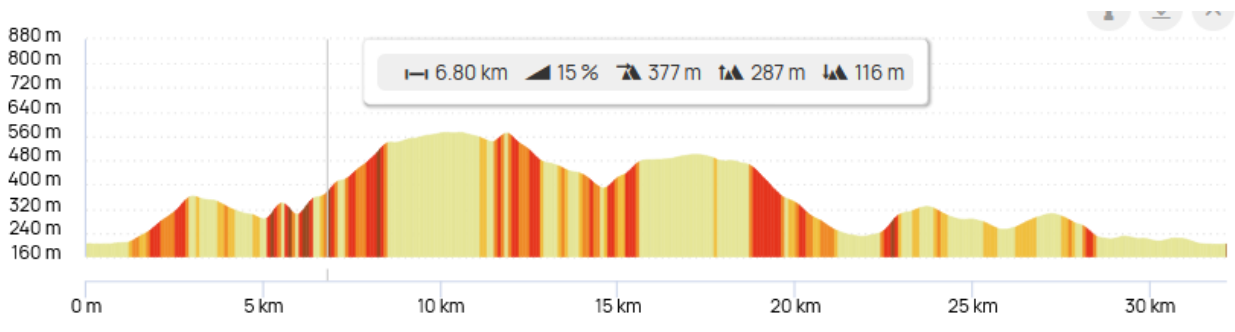

* RANDONNEE VTT/VTTAE

* SORTIE du 14 septembre 2024 (AM) : Le Bollenberg

* 32 km - D+ 801 m

* RANDONNEE VTT/VTTAE

* SORTIE du 14 septembre 2024 (AM) : Le Bollenberg

* 32 km - D+ 801 m

Profil altimétrique

Liens OpenRunner : <https://www.openrunner.com/route-details/17371196>

(Ctrl +Clic pour suivre le lien)

GPX :

rouffach_bollenbosenuhr_notre_dame_du_schauenber-17371196-1699549972-87.gpx

QR CODE :