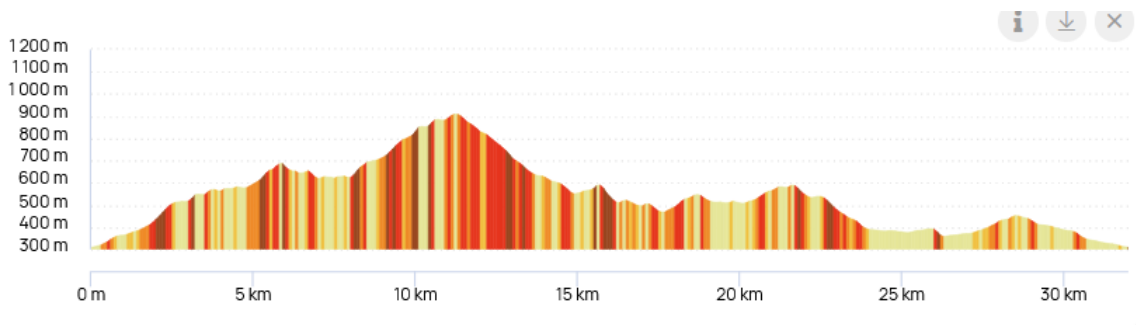

* RANDONNEE VTT/VTTAE

* SORTIE du 22 juin 2024 (AM) : Cernay - Le Molkenrain - Thann

* 32 km - D+ 1066 m

* RANDONNEE VTT/VTTAE

* SORTIE du 22 juin 2024 (AM) : Cernay - Le Molkenrain - Thann

* 32 km - D+ 1066 m

Profil altimétrique

Liens OpenRunner : <https://www.openrunner.com/route-details/17350614>

(Ctrl +Clic pour suivre le lien)

GPX :

cernay_molkenrain_thann-17350614-1699386867-118.gpx

QR CODE :