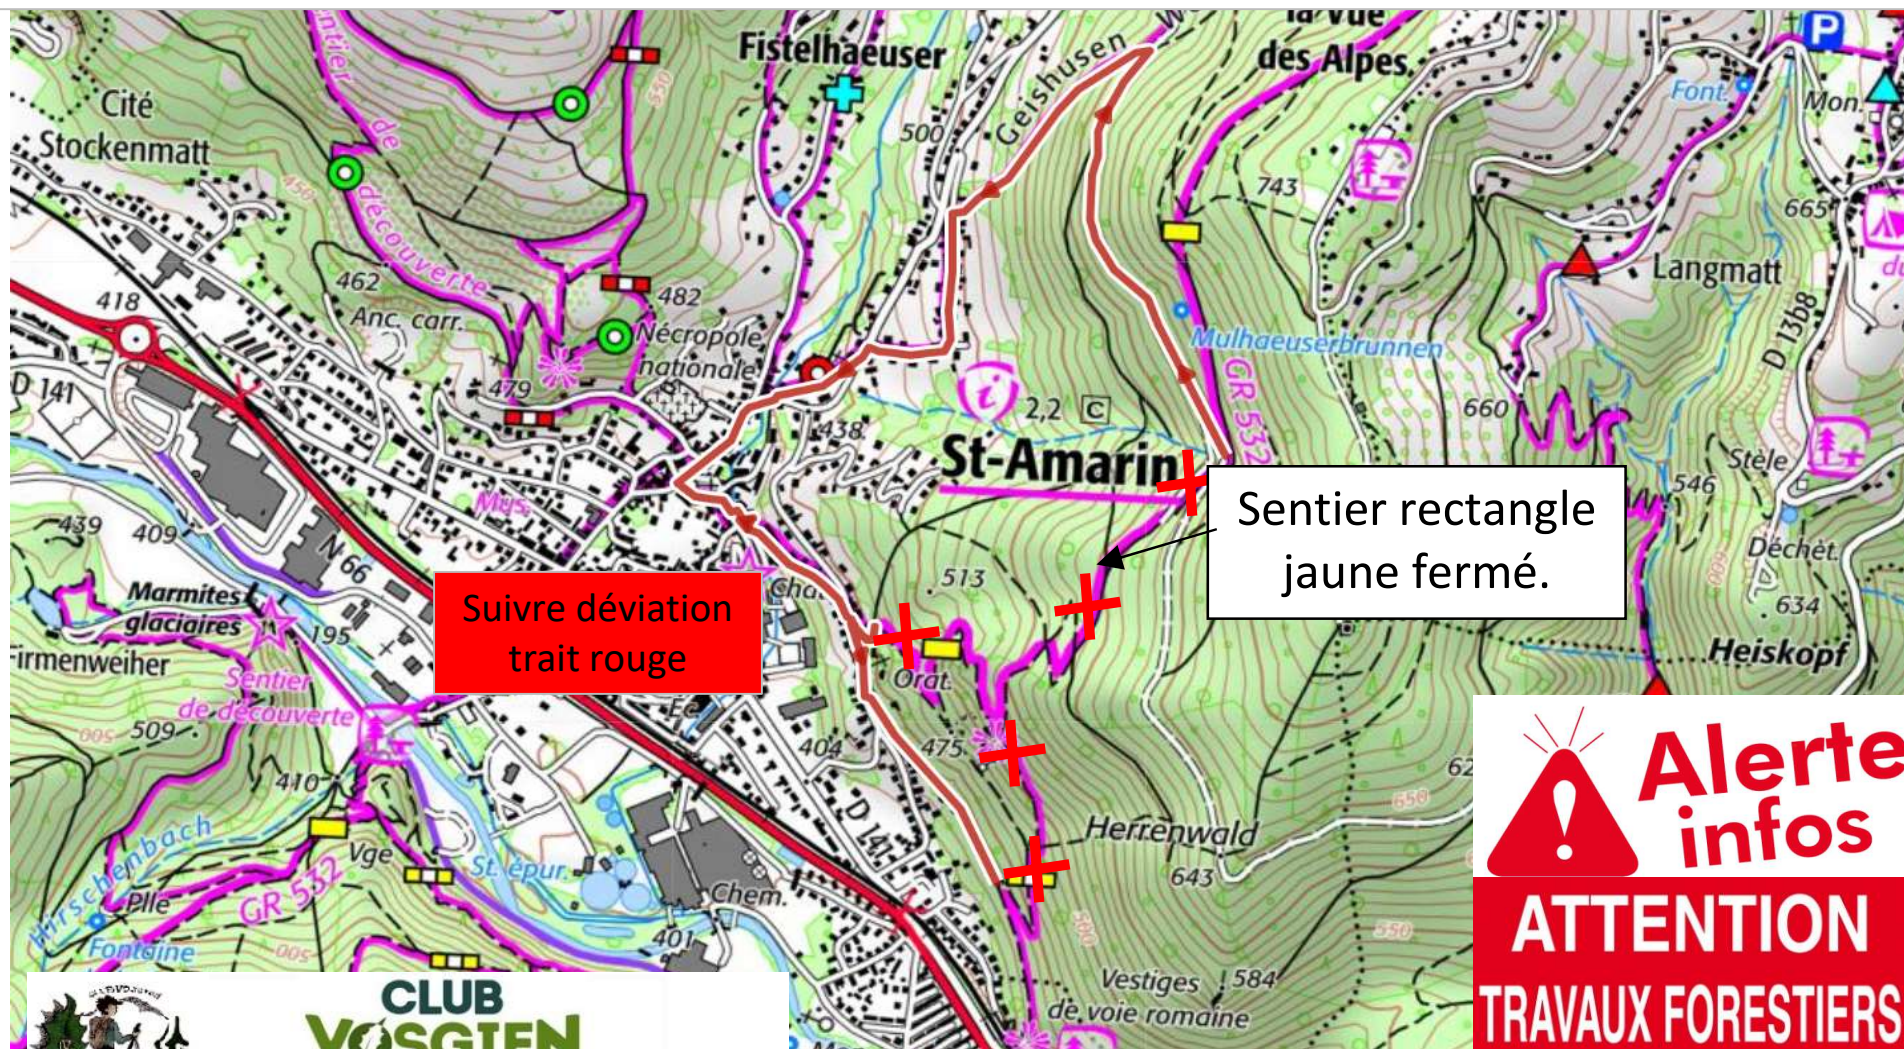

## Alerte, travaux!

Pour la sécurité de tous, le sentier balisé rectangle jaune est fermé entre Saint-Amarin et le chemin du Herrenwald.

Une déviation est mise en place

 **Alerte infos**

**ATTENTION TRAVAUX FORESTIERS DEFENSE D'ENTRER**

**CLUB VOSGIEN**  
Vallée de Saint-Amarin