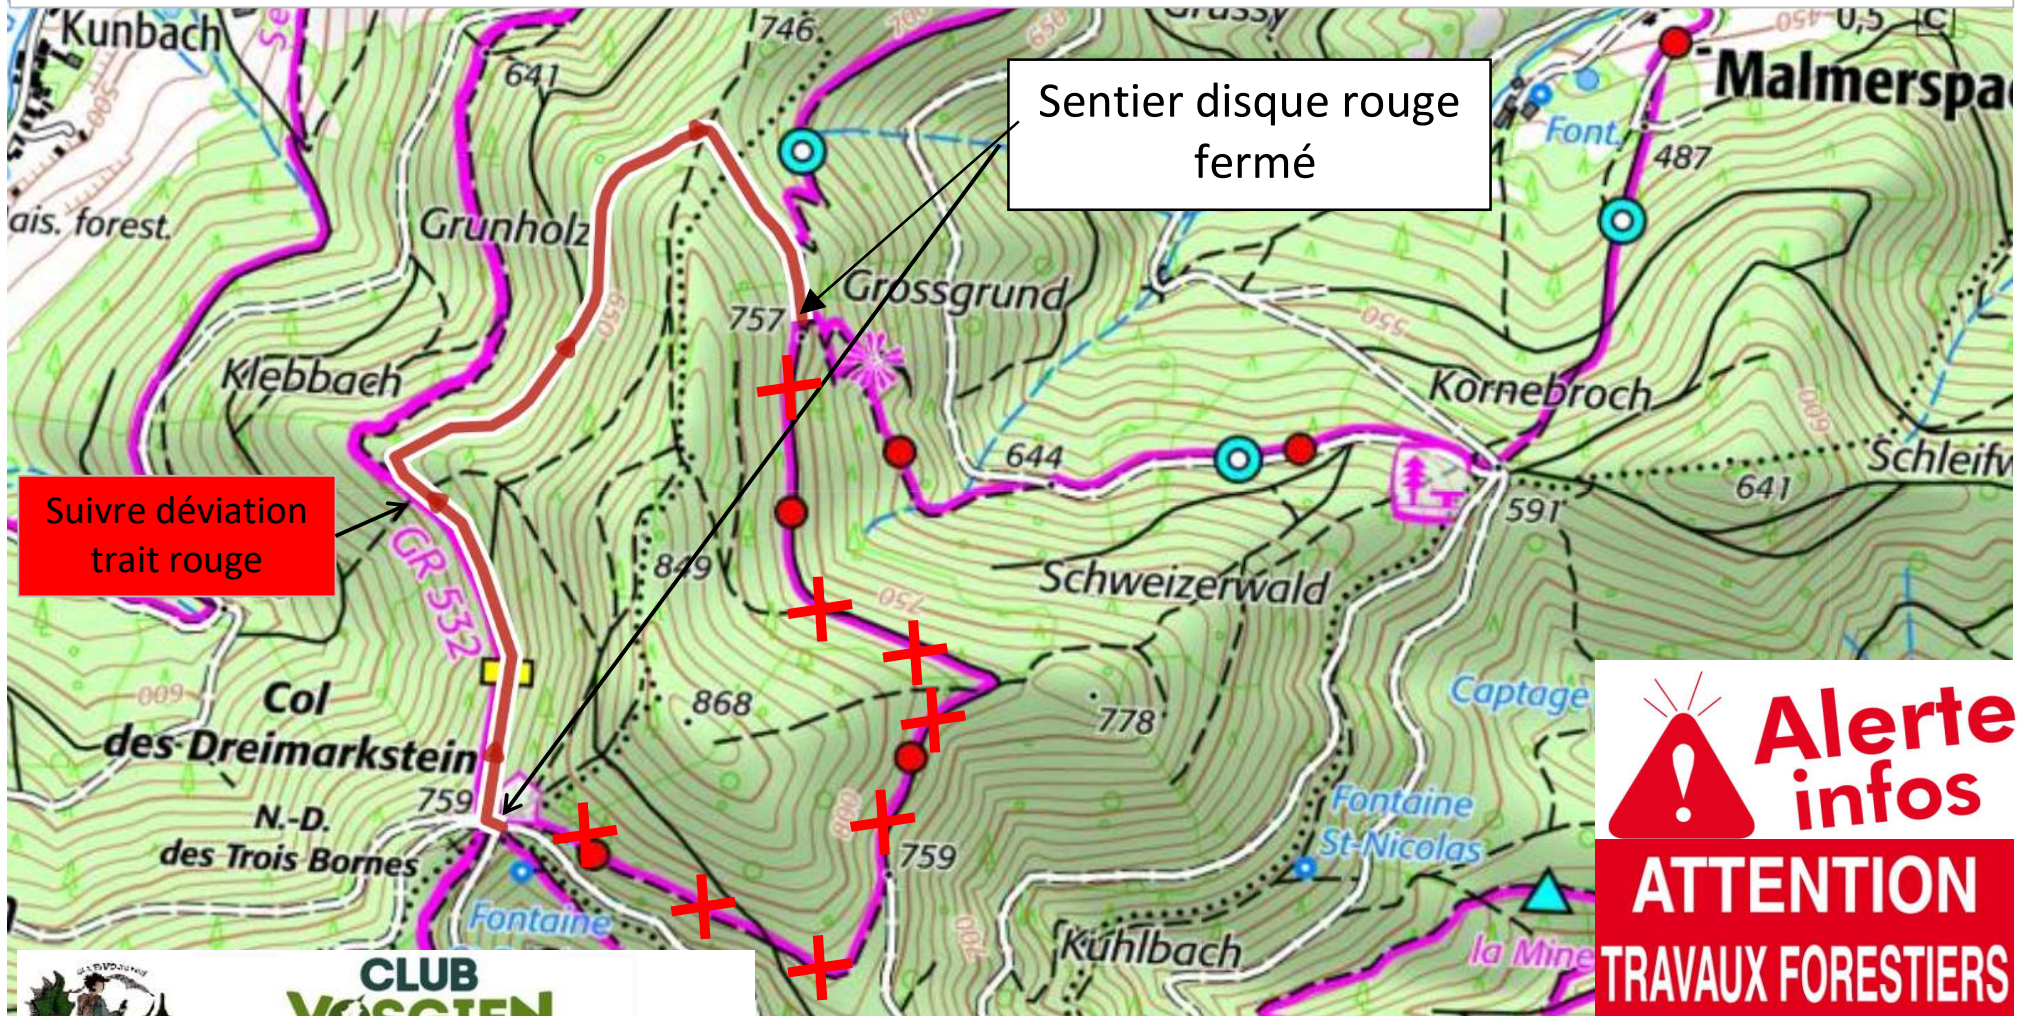

Alerte, travaux!

Pour la sécurité de tous, le sentier balisé disque rouge est fermé entre la Grossgrund et le col du Dreimarkstein .
Une déviation est mise en place

Sentier disque rouge fermé

Suivre déviation trait rouge

 **Alerte infos**
ATTENTION
TRAVAUX FORESTIERS
DEFENSE D'ENTRER