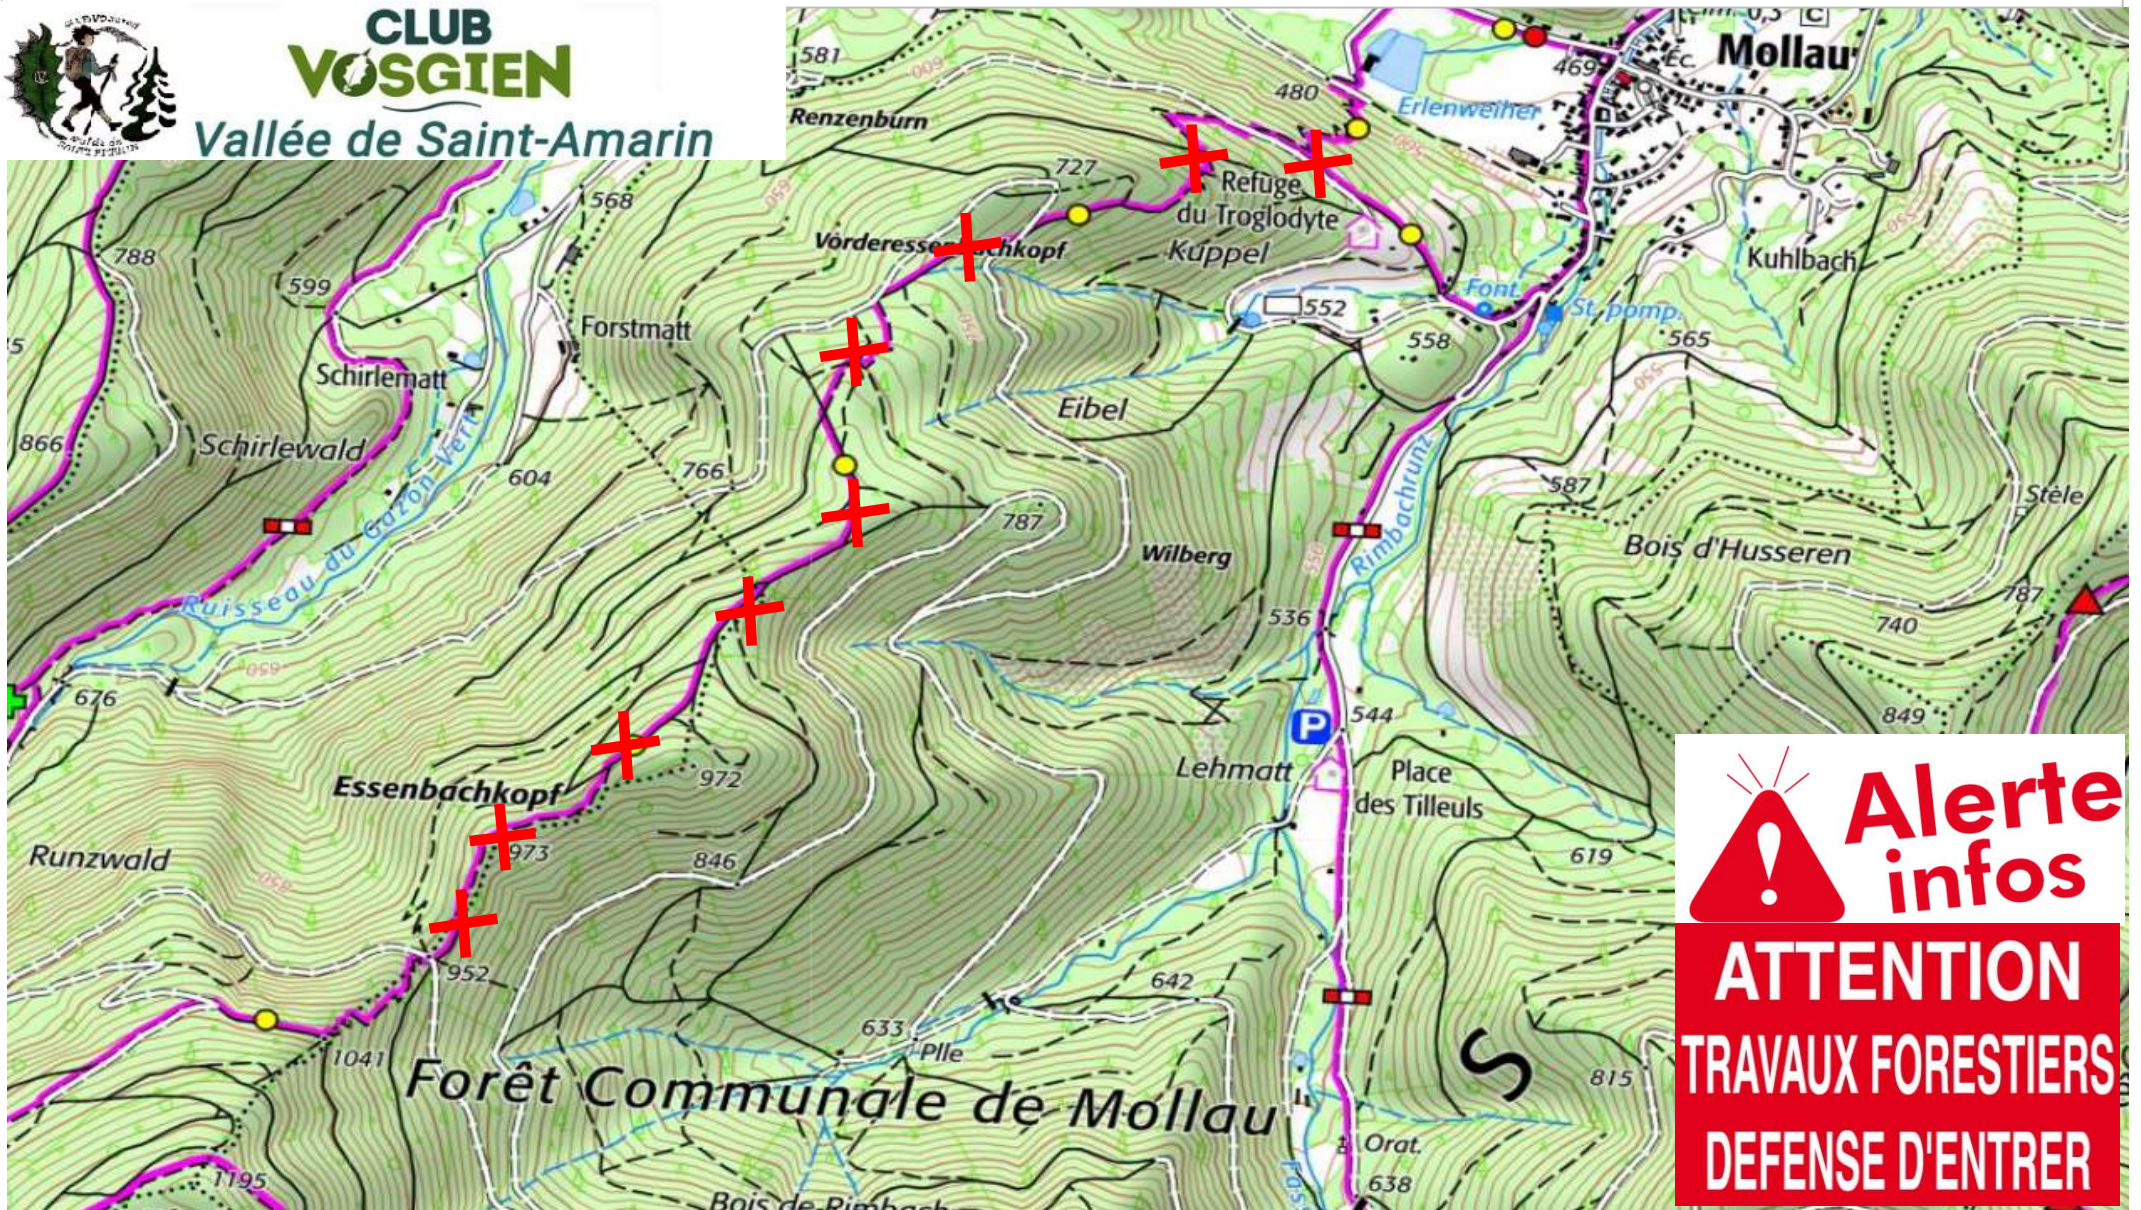

Attention travaux forestiers à Mollau à partir du 4 mars.

Pour la sécurité de tous, le sentier balisé disque jaune est fermé entre l'étang de l'Erlenweiher et la cabane du Essenbach. ●

**CLUB
VOSGIEN**
Vallée de Saint-Amarin

 **Alerte
infos**
**ATTENTION
TRAVAUX FORESTIERS
DEFENSE D'ENTRER**